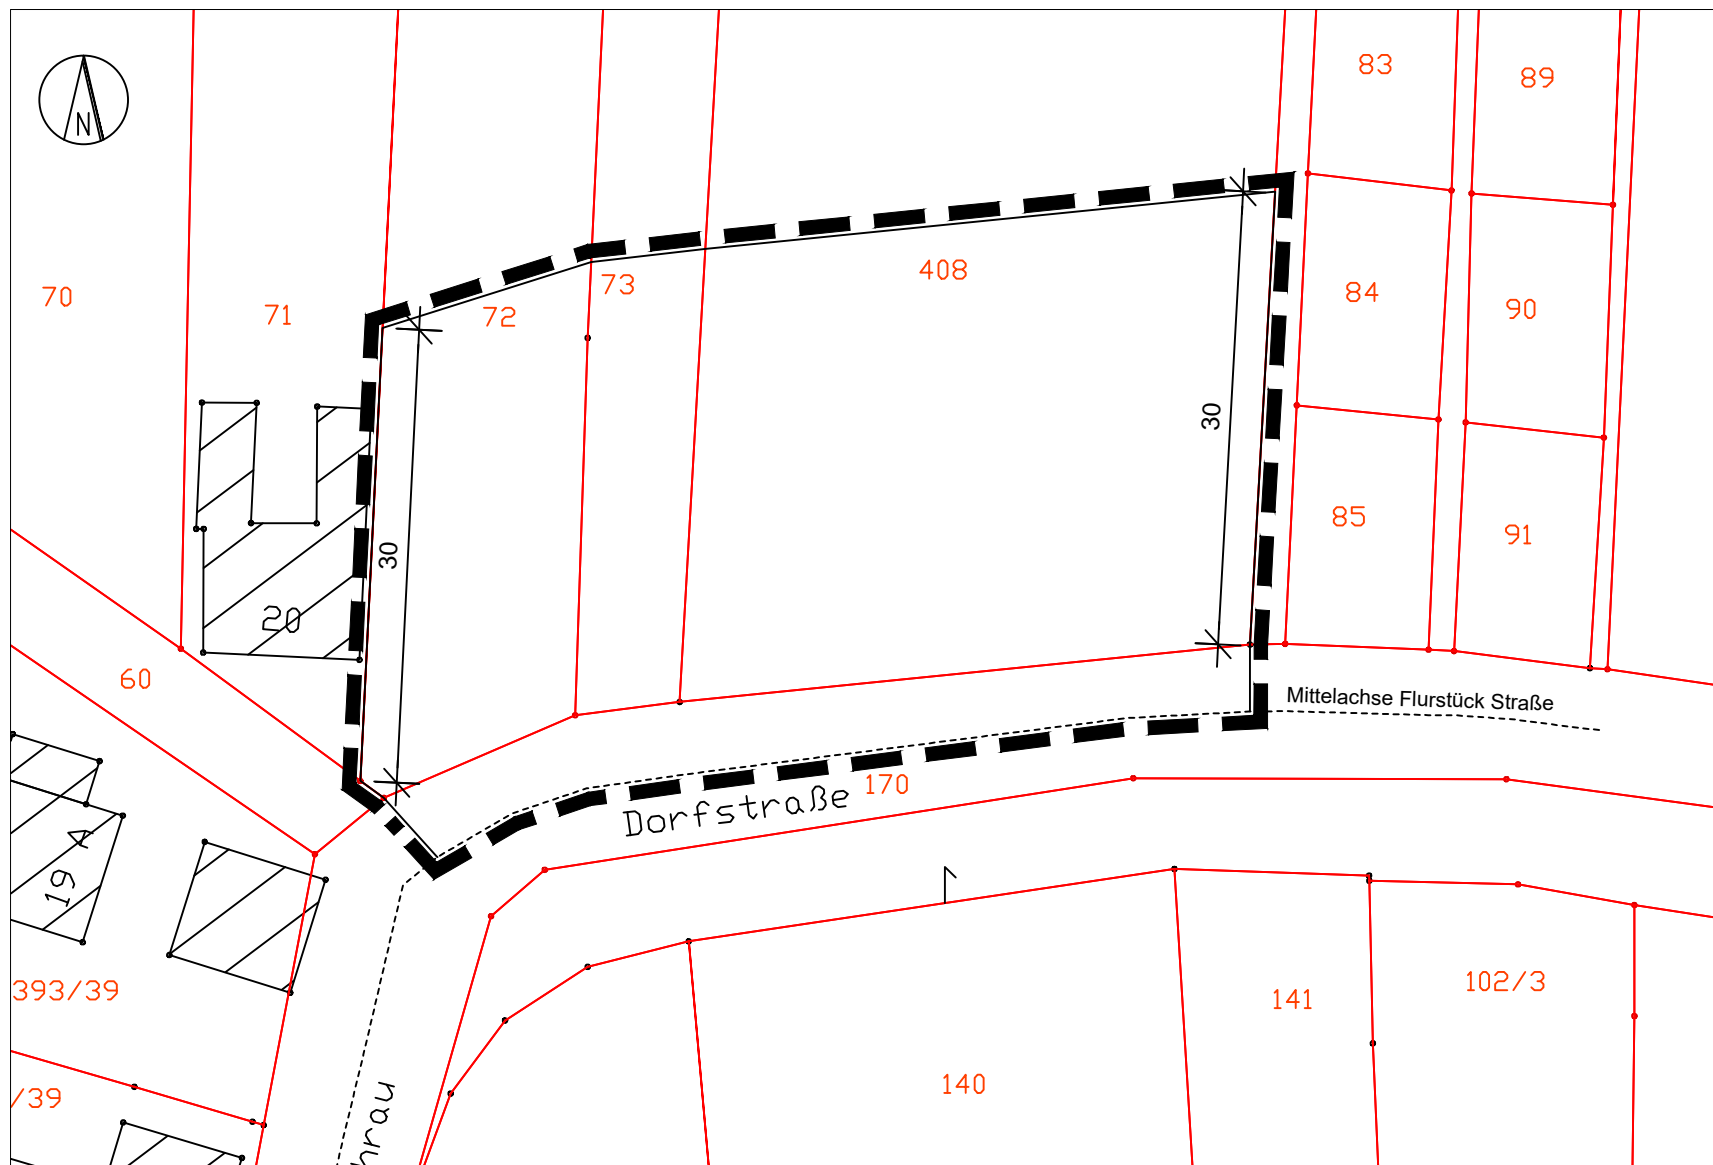

# Anlage - Geltungsbereich zum Bebauungsplan Nr. 201 "Wohnen Punschrau Nord"

Gemarkung: Hassenhausen  
Flur: 7  
Flurstücke: tlw. 72, tlw. 73, tlw. 408  
und tlw. 170

Kartenauszug: Geobasisdaten © GeoBasis-DE / LVermGeo LSA, [ 2021, A 18-38913-2009-14]  
Es gelten die Nutzungsbedingungen des LVermGEO LSA.  
Maßstab 1 : 500